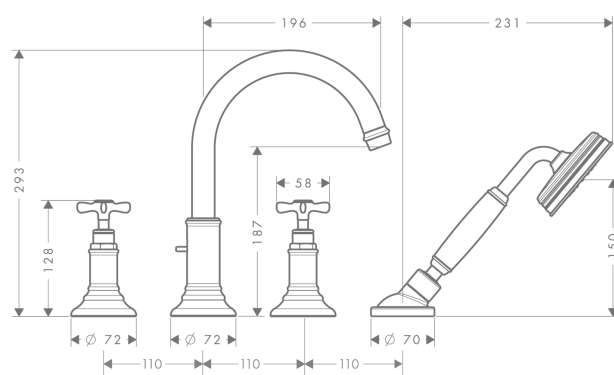

AXOR Montreux

Смеситель на край ванны, на 4 отверстия, с крестообразными ручками

Поверхности : полированное красное золото Артикульный номер: **16546300**

Описание

Характеристики

- состоит из: Смеситель на край ванны, на 4 отверстия, ручной душ, шланг для душа, держатель для душа
- выступ 196 мм
- вид соединения: скрытая часть
- тип струи смесителя: обычная струя
- тип струи ручного душа: RainAir
- максимальное расстояние, на которое вытягивается ручной душ: 1,10 м
- расход воды при 3 барах: 22 л/мин
- керамический узел смешивания
- мин. рабочее давление 1 бар
- макс. рабочее давление: 10 бар
- нерегулируемое ограничение температуры
- клапан обратного тока воды
- величина соединения: DN15

Технология

Продукт

Чертеж

AXOR Montreux

Смеситель на край ванны, на 4 отверстия, с крестообразными рукоятками

Поверхности : полированное красное золото Артикульный номер: 16546300

График расхода воды