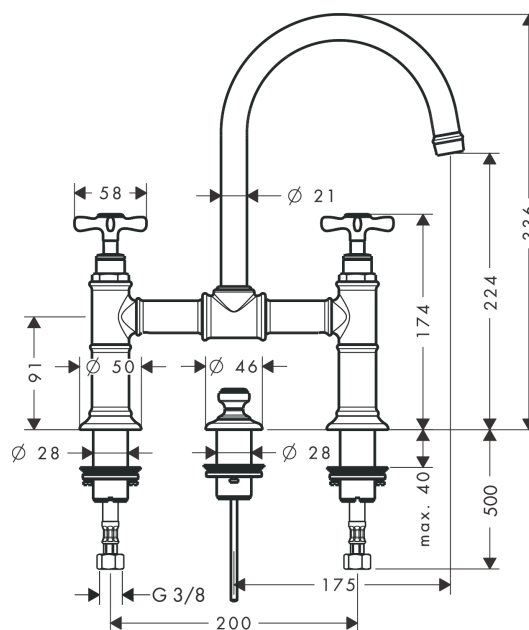

AXOR Montreux

Смеситель для раковины, с двумя ручками, 220, с крестообразными ручками, со сливным гарнитуром

Поверхности : шлиф.под золото Артикулный номер: 16510250

Описание

Характеристики

- состоит из: Смеситель для раковины, с 2 ручками, слив/перелив
- ComfortZone 220
- выступ 175 мм
- угол поворота излива: 120°
- обычная струя
- расход воды при 3 барах: 5 л/мин
- с керамическими вентилями для горячей/холодной воды 90°
- подходит для проточных водонагревателей
- донный клапан, 1 1/4"
- величина соединения DN15

Технология

Продукт

Чертеж

График расхода воды