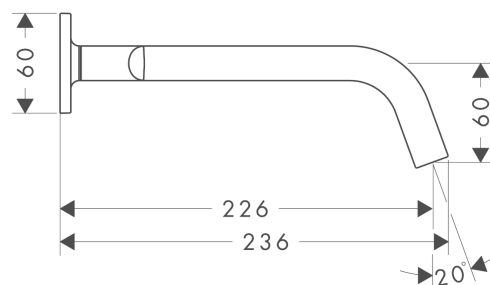

AXOR Citterio M

Скрытая часть смесителя для раковины, на 3 отверстия, скрытого монтажа, с изливом 226 мм, с рычаговыми ручками, с отдельными розетками

Поверхности : шлиф. медь   Артикульный номер: 34315950

Описание

Характеристики

- состоит из: смеситель для раковины на 3 отверстия, настенный, для скрытого монтажа, слив/перелив
- выступ 226 мм
- обычная струя
- расход воды при 3 барах: 5 л/мин
- с керамическими вентилями для горячей/холодной воды 90°
- подходит для проточных водонагревателей
- сливной набор без опции перекрытия стока
- величина соединения DN15

Технология

Продукт

Чертеж

График расхода воды