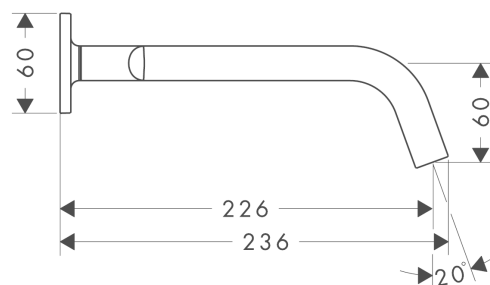

AXOR Citterio M

Скрытая часть смесителя для раковины, на 3 отверстия, скрытого монтажа, с изливом 226 мм, с рычаговыми ручками, с отдельными розетками

Поверхности : шлиф. золото   Артикульный номер: 34315250

Описание

Характеристики

- состоит из: смеситель для раковины на 3 отверстия, настенный, для скрытого монтажа, слив/перелив
- выступ 226 мм
- обычная струя
- расход воды при 3 барах: 5 л/мин
- с керамическими вентилями для горячей/холодной воды 90°
- подходит для проточных водонагревателей
- сливной набор без опции перекрытия стока
- величина соединения DN15

Технология

Продукт

Чертеж

График расхода воды