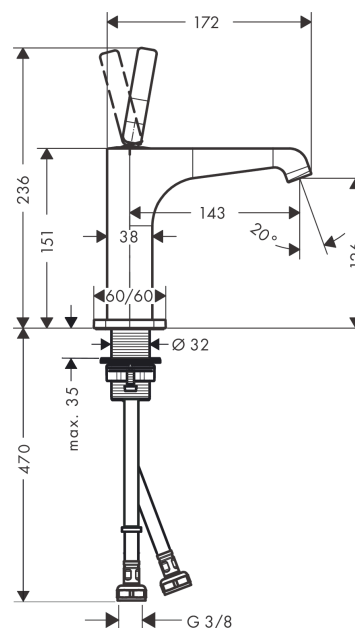

AXOR Citterio E

Смеситель для раковины, однорычажный, 130, с незапираемым сливным набором

Поверхности : шлиф. красное золото Артикульный номер: 36101310

Описание

Характеристики

- состоит из: однорычажный смеситель для раковины, слив/перелив
- ComfortZone 130
- выступ 143 мм
- ламинарная струя
- расход воды при 3 барах: 5 л/мин
- керамический узел смешивания джойстикового типа
- подходит для проточных водонагревателей
- сливной набор без опции перекрытия стока
- величина соединения DN15

Технология

Награды за дизайн

Продукт

Чертеж

График расхода воды