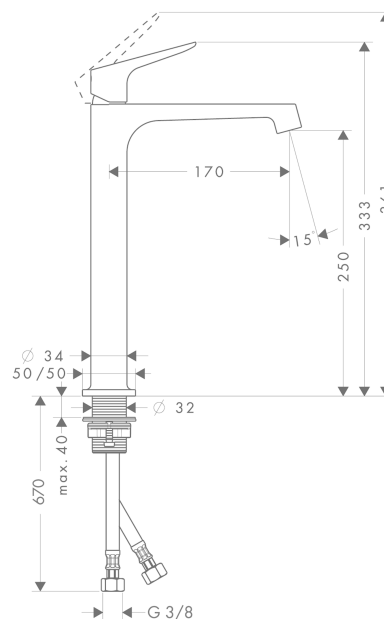

AXOR Citterio M

Смеситель для раковины, однорычажный, 250, для накладной раковины, с незапираемым сливным набором

Поверхности : полир. красное золото Артикулный номер: 34127300

Описание

Характеристики

- состоит из: однорычажный смеситель для раковины, слив/перелив
- ComfortZone 250
- выступ 170 мм
- обычная струя
- расход воды при 3 барах: 5 л/мин
- керамический узел смешивания
- регулируемое ограничение температуры
- подходит для проточных водонагревателей
- сливной набор без опции перекрытия стока
- величина соединения DN15

Технология

Награды за дизайн

reddot design award

Продукт

Чертеж

График расхода воды