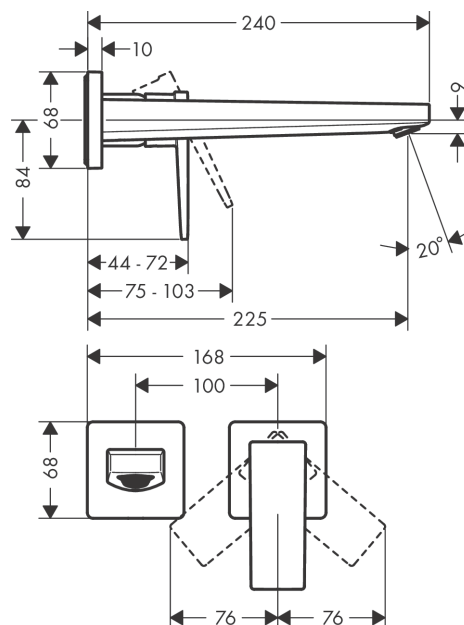

Metropol

Смеситель для раковины, однорычажный, излив 225 мм, CM

Поверхности : **шлиф. черный хром** Артикульный номер: **32526340**

Описание

Характеристики

- состоит из: смеситель для раковины, однорычажный, скрытого монтажа, настенный, слив/перелив
- выступ 225 мм
- обычная струя
- расход воды при 3 барах: 5 л/мин
- керамический узел смешивания
- регулируемое ограничение температуры
- подходит для проточных водонагревателей
- сливной набор без опции перекрытия стока
- материал сливного набора: металл
- вид соединения: скрытая часть
- с возможностью размещения рукоятки справа или слева

Технология

Продукт

Чертеж

Metropol

Смеситель для раковины, однорычажный, излив 225 мм, СМ

Поверхности : шлиф. черный хром Артикулный номер: 32526340

График расхода воды