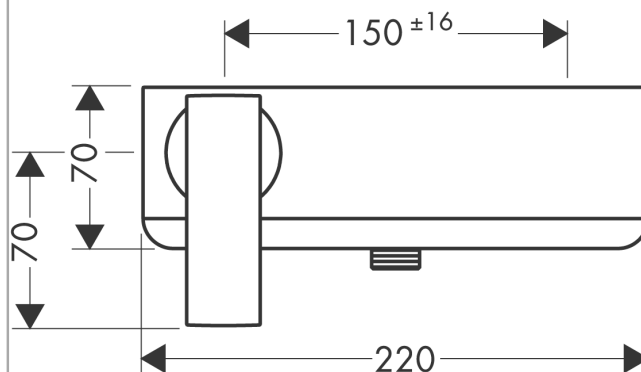

AXOR Citterio

Смеситель для душа, однорычажный, внешнего монтажа, с рычаговой ручкой

Поверхности : полированная медь Артикульный номер: 39600930

Описание

Характеристики

- 1 потребитель
- вид соединения: S-образные эксцентрики
- межосевое подключение: 150 мм ± 16 мм
- керамический узел смешивания
- мин. рабочее давление: 1 бар
- макс. рабочее давление: 10 бар
- регулируемое ограничение температуры
- клапан обратного тока воды
- с шумопоглотителем
- подходит для проточных водонагревателей
- шланговое подсоединение DN15
- величина соединения: DN15

Продукт

Чертеж

График расхода воды