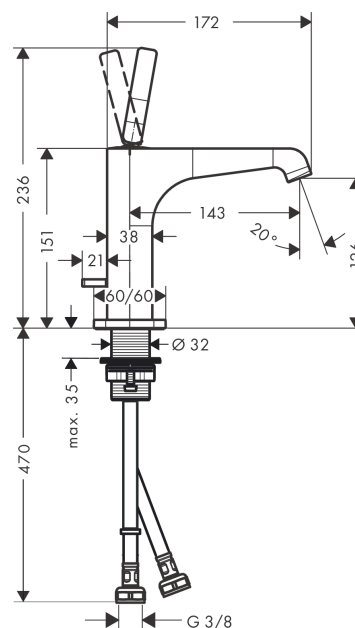

AXOR Citterio E

Смеситель для раковины, однорычажный, 130, со сливным гарнитуром

Поверхности : полированное красное золото Артикульный номер: 36100300

Описание

Характеристики

- состоит из: однорычажный смеситель для раковины, слив/перелив
- ComfortZone 130
- выступ 143 мм
- ламинарная струя
- расход воды при 3 барах: 5 л/мин
- керамический узел смешивания джойстикового типа
- подходит для проточных водонагревателей
- донный клапан, 1¼"
- величина соединения DN15

Технология

Награды за дизайн

Продукт

Чертеж

График расхода воды