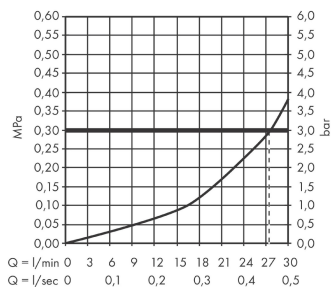

AXOR Starck Organic

Излив на ванну

Поверхности : **шлиф. бронза** Артикульный номер: **12417140**

Описание

Характеристики

- выступ 160 мм
- расход воды: 25 л/мин
- величина соединения: подключение приборов DN20
- тип струи: ламинарная струя

Продукт

Чертеж

График расхода воды

Расход измерен практически с помощью соответствующей арматуры (термостат/смеситель/скрытый клапан).