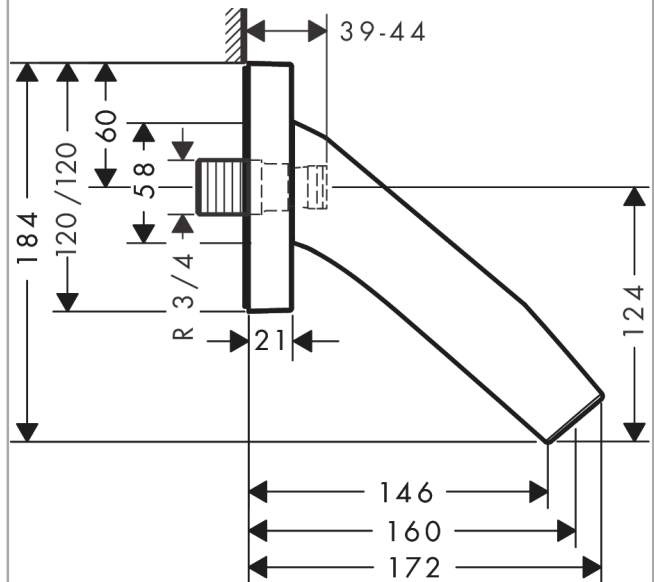

AXOR Starck Organic

Излив на ванну

Поверхности : **шлиф. бронза** Артикульный номер: **12417140**

Описание

Характеристики

- выступ 160 мм
- расход воды: 25 л/мин
- величина соединения: подключение приборов DN20
- тип струи: ламинарная струя

Продукт

Чертеж

График расхода воды

Расход измерен практически с помощью соответствующей арматуры (термостат/смеситель/скрытый клапан).