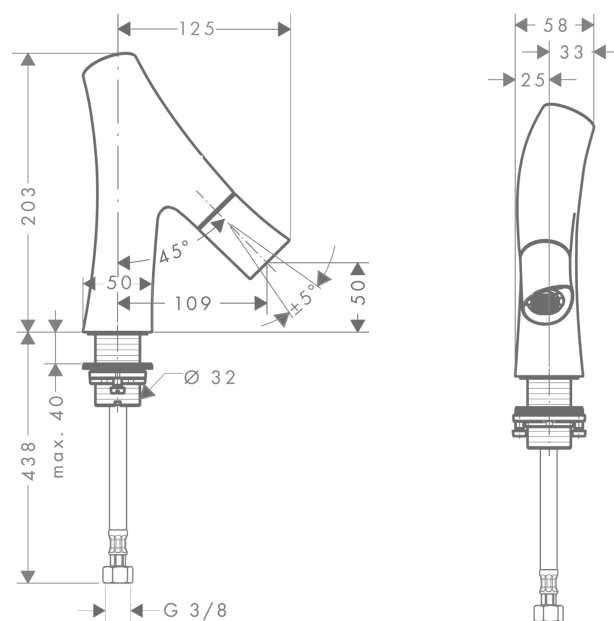

AXOR Starck Organic

Кран, 50, без сливного набора

Поверхности : полир. золото Артикульный номер: 12110990

Описание

Характеристики

- ComfortZone 50
- выступ 109 мм
- душевая струя
- регулируемый формирователь струи
- расход воды при 3 барах: 3.5 л/мин
- расход воды в режиме Booster: 5 л/мин
- керамический вентиль для регулировки объема воды
- с изолированной подачей воды
- подходит для проточных водонагревателей
- только для холодной воды
- вид соединения: соединительный шланг G 3/8

Технология

Продукт

Чертеж

График расхода воды

- ① Струя душа / Нормальная струя
- ② Booster