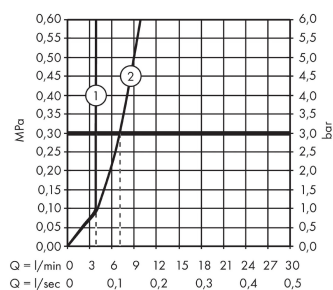

AXOR Starck Organic

Кран, 50, без сливного набора

Поверхности : полир. золото Артикульный номер: 12110990

Описание

Характеристики

- ComfortZone 50
- выступ 109 мм
- душевая струя
- регулируемый формирователь струи
- расход воды при 3 барах: 3.5 л/мин
- расход воды в режиме Booster: 5 л/мин
- керамический вентиль для регулировки объема воды
- с изолированной подачей воды
- подходит для проточных водонагревателей
- только для холодной воды
- вид соединения: соединительный шланг G 3/8

Технология

Продукт

Чертеж

График расхода воды

- ① Струя душа / Нормальная струя
- ② Booster