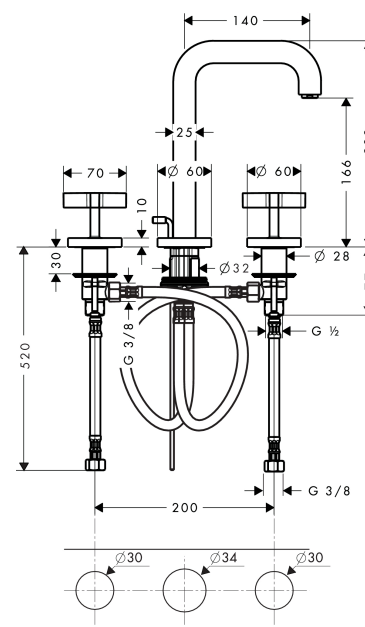

AXOR Citterio

Смеситель для раковины, на 3 отверстия, 170, с изливом 140 мм, с крестообразными рукоятками, с отдельными розетками, со сливным гарнитуром

Поверхности : шлиф. бронза Артикулный номер: 39133140

Описание

Характеристики

- состоит из: Смеситель для раковины, на 3 отверстия, слив/перелив
- ComfortZone 170
- выступ 140 мм
- обычная струя
- расход воды при 3 барах: 5 л/мин
- керамический узел смешивания
- подходит для проточных водонагревателей
- донный клапан, 1 1/4"
- величина соединения DN15

Технология

Продукт

Чертеж

График расхода воды

- ① With flow limiter
- ② Без ограничитель расхода