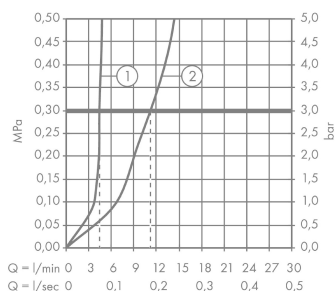

Описание

Характеристики

- состоит из: Смеситель для раковины, на 3 отверстия, слив/перелив
- ComfortZone 170
- выступ 140 мм
- обычная струя
- расход воды при 3 барах: 5 л/мин
- с керамическими вентилями для горячей/холодной воды 90°
- подходит для проточных водонагревателей
- донный клапан, 1¼"
- величина соединения DN15

Технология

Награды за дизайн

Продукт

Чертеж

График расхода воды

- ① With flow limiter
- ② Без ограничитель расхода