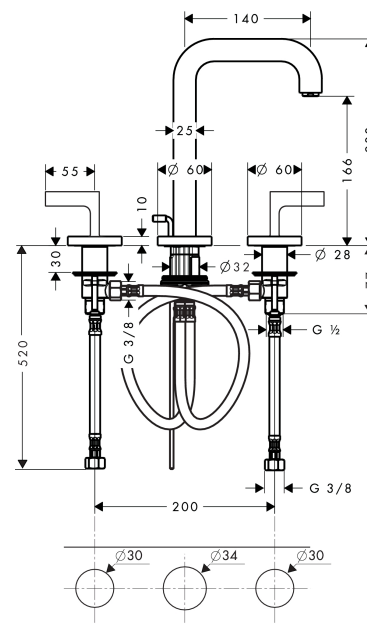

AXOR Citterio

Смеситель для раковины, на 3 отверстия, 170, с изливом 140 мм, с рычаговыми ручками, с отдельными розетками, со сливным гарнитуром

Поверхности : полированный черный хром Артикулный номер: 39135330

Описание

Характеристики

- состоит из: Смеситель для раковины, на 3 отверстия, слив/перелив
- ComfortZone 170
- выступ 140 мм
- обычная струя
- расход воды при 3 барах: 5 л/мин
- с керамическими вентилями для горячей/холодной воды 90°
- подходит для проточных водонагревателей
- донный клапан, 1¼"
- величина соединения DN15

Технология

Награды за дизайн

Продукт

Чертеж

График расхода воды

- ① With flow limiter
- ② Без ограничитель расхода