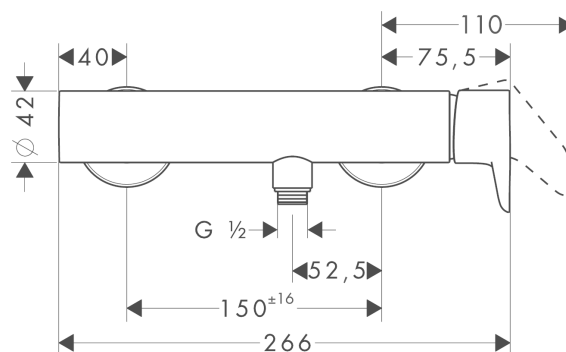

AXOR Citterio M

Смеситель для душа, однорычажный, внешнего монтажа

Поверхности : **brushed brass** Артикульный номер: **34620950**

Описание

Характеристики

- 1 потребитель
- вид соединения: S-образные эксцентрики
- межосевое подключение: 150 мм ± 16 мм
- керамический узел смешивания
- мин. рабочее давление: 1 бар
- макс. рабочее давление: 10 бар
- регулируемое ограничение температуры
- клапан обратного тока воды
- с шумопоглотителем
- подходит для проточных водонагревателей
- шланговое подсоединение DN15
- величина соединения: DN15

Продукт

Чертеж

График расхода воды

Shower outlet with 1B-resistance