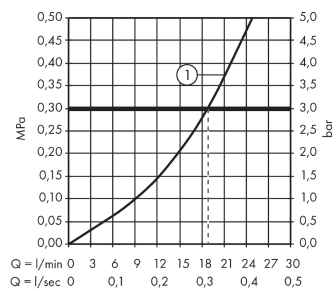

AXOR Citterio M

Смеситель для душа, однорычажный, внешнего монтажа

Поверхности : **brushed brass** Артикульный номер: **34620950**

Описание

Характеристики

- 1 потребитель
- вид соединения: S-образные эксцентрики
- межосевое подключение: 150 мм ± 16 мм
- керамический узел смешивания
- мин. рабочее давление: 1 бар
- макс. рабочее давление: 10 бар
- регулируемое ограничение температуры
- клапан обратного тока воды
- с шумопоглотителем
- подходит для проточных водонагревателей
- шланговое подсоединение DN15
- величина соединения: DN15

Продукт

Чертеж

График расхода воды

Shower outlet with 1B-resistance