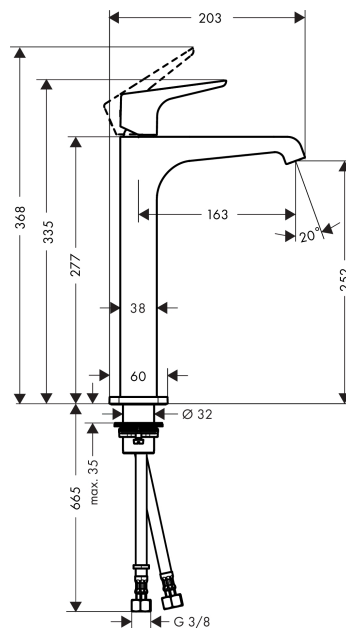

AXOR Citterio E

Смеситель для раковины, однорычажный, 250, с рычаговой ручкой, для накладной раковины, со сливным гарнитуром

Поверхности : шлиф. бронза Артикулный номер: 36113140

Описание

Характеристики

- состоит из: однорычажный смеситель для раковины, слив/перелив
- ComfortZone 250
- выступ 163 мм
- ламинарная струя
- расход воды при 3 барах: 5 л/мин
- керамический узел смешивания
- регулируемое ограничение температуры
- подходит для проточных водонагревателей
- сливной набор без опции перекрытия стока
- вид соединения: соединительные шланги G 3/8

Технология

Награды за дизайн

reddot award 2015
winner

reddot award 2016
winner

Продукт

Чертеж

График расхода воды