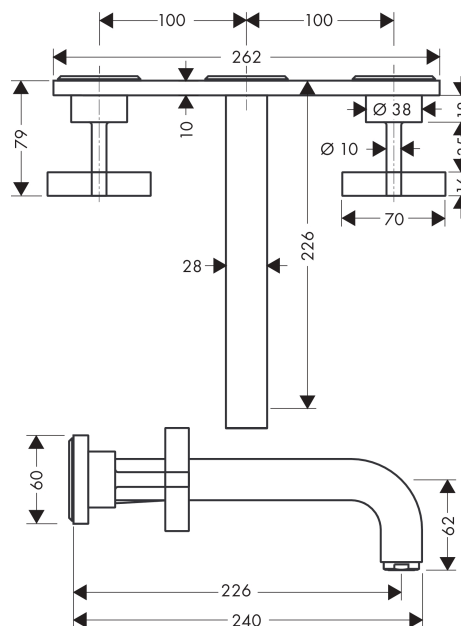

AXOR Citterio

Скрытая часть смесителя для раковины, на 3 отверстия, скрытого монтажа, с изливом 226 мм, с крестообразными рукоятками, с панелью

Поверхности : шлиф. черный хром Артикульный номер: 39144340

Описание

Характеристики

- состоит из: смеситель для раковины на 3 отверстия, настенный, для скрытого монтажа, слив/перелив
- выступ 226 мм
- обычная струя
- расход воды при 3 барах: 5 л/мин
- керамический узел смешивания
- подходит для проточных водонагревателей
- сливной набор без опции перекрытия стока
- величина соединения DN15

Технология

Продукт

Чертеж

График расхода воды