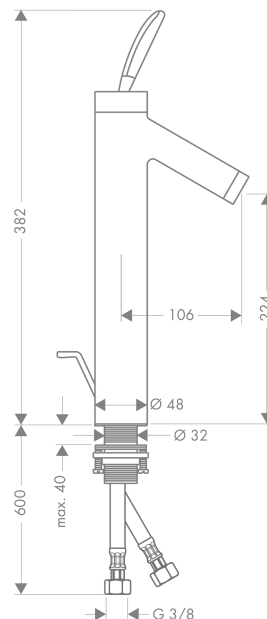

AXOR Starck Classic

Смеситель для раковины, однорычажный, 220, для накладной раковины, со сливным гарнитуром

Поверхности : шлиф. бронза Артикулный номер: 10020140

Описание

Характеристики

- состоит из: однорычажный смеситель для раковины, слив/перелив
- ComfortZone 220
- выступ 106 мм
- обычная струя
- расход воды при 3 барах: 5 л/мин
- керамический узел смешивания джойстикового типа
- подходит для проточных водонагревателей
- донный клапан, 1¼"
- величина соединения DN15

Технология

Продукт

Чертеж

График расхода воды