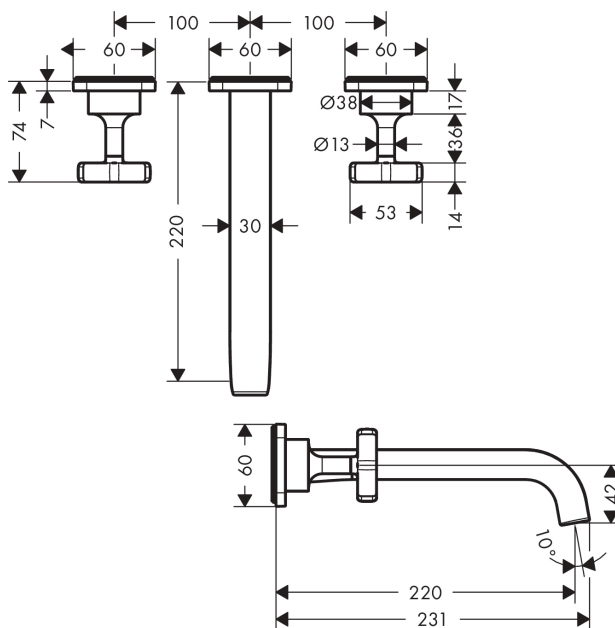

AXOR Citterio E

Смеситель для раковины на 3 отверстия, скрытого монтажа, с изливом 220 мм, с отдельными розетками

Поверхности : под сталь   Артикульный номер: 36107800

Описание

Характеристики

- состоит из: смеситель для раковины на 3 отверстия, настенный, для скрытого монтажа, слив/перелив
- выступ 220 мм
- ламинарная струя
- расход воды при 3 барах: 5 л/мин
- керамический узел смешивания
- подходит для проточных водонагревателей
- сливной набор без опции перекрытия стока
- величина соединения DN15

Технология

Награды за дизайн

Продукт

Чертеж

График расхода воды