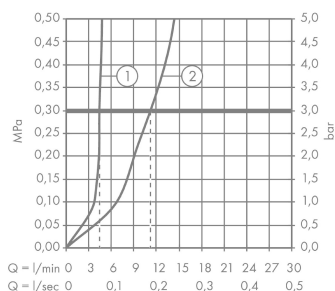

Технология

Награды за дизайн

Продукт

Чертеж

График расхода воды

- ① With flow limiter
- ② Без ограничитель расхода