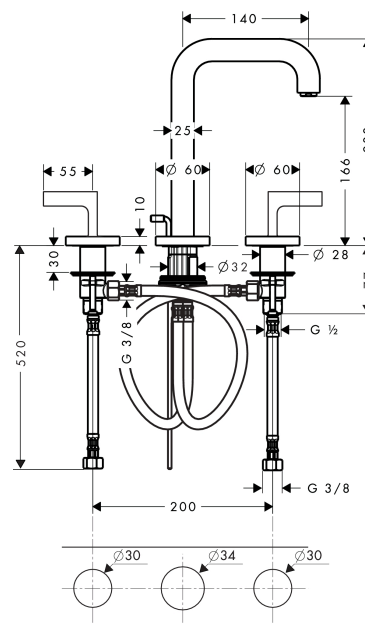

AXOR Citterio

Смеситель для раковины, на 3 отверстия, 170, с изливом 140 мм, с рычаговыми ручками, с отдельными розетками, со сливным гарнитуром

Поверхности : хром Артикульный номер: 39135000

Описание

Характеристики

- состоит из: Смеситель для раковины, на 3 отверстия, слив/перелив
- ComfortZone 170
- выступ 140 мм
- обычная струя
- расход воды при 3 барах: 5 л/мин
- с керамическими вентилями для горячей/холодной воды 90°
- подходит для проточных водонагревателей
- донный клапан, 1 1/4"
- величина соединения DN15

Технология

Награды за дизайн

Продукт

Чертеж

График расхода воды

- ① With flow limiter
- ② Без ограничитель расхода