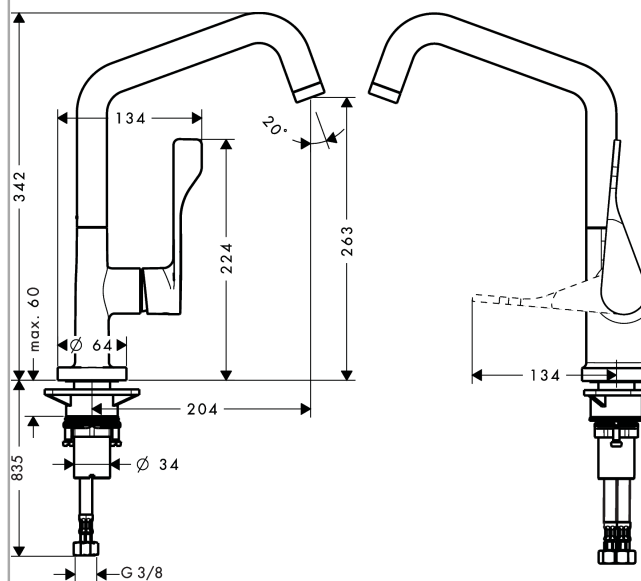

AXOR Citterio

Кухонный смеситель, однорычажный, 260, с поворотным изливом

Поверхности : шлиф. бронза Артикулный номер: 39850140

Описание

Характеристики

- ComfortZone 260
- угол поворота излива: регулировка на 3 уровня, на 110°, 150° или 360°
- обычная струя
- величина соединения: DN15
- расход воды 13 л/мин
- керамический узел смешивания
- соединительные шланги G 3/8
- встроенный клапан обратного тока воды
- подходит для проточных водонагревателей

Технология

Награды за дизайн

reddot design award

Продукт

Чертеж

График расхода воды