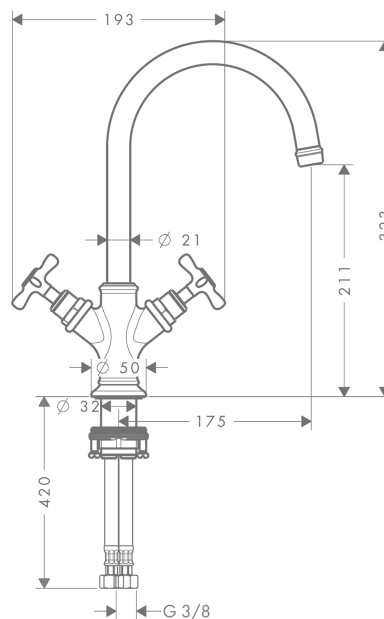

AXOR Montreux

Смеситель для раковины, с двумя ручками, 210, с крестообразными ручками, с незапираемым сливным набором

Поверхности : шлиф. золото Артикулный номер: 16506250

Описание

Характеристики

- состоит из: Смеситель для раковины, с 2 ручками, слив/перелив
- ComfortZone 210
- выступ 175 мм
- угол поворота излива: 120°
- обычная струя
- расход воды при 3 барах: 5 л/мин
- керамический узел смешивания
- подходит для проточных водонагревателей
- сливной набор без опции перекрытия стока
- величина соединения DN15

Технология

Продукт

Чертеж

График расхода воды