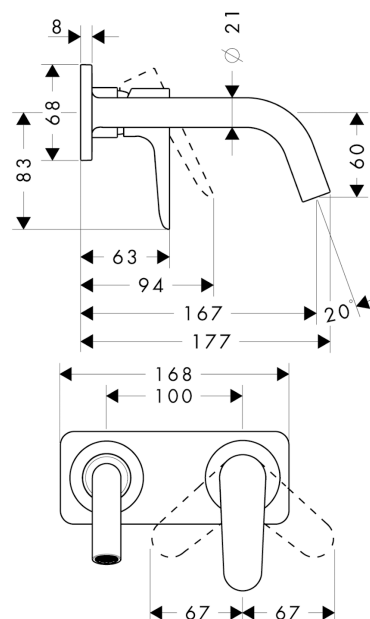

AXOR Citterio M

Смеситель для раковины, однорычажный, настенный, с изливом 167 мм, с панелью

Поверхности : полир. золото Артикулный номер: 34112990

Описание

Характеристики

- состоит из: смеситель для раковины, однорычажный, скрытого монтажа, настенный, слив/перелив
- выступ 167 мм
- обычная струя
- расход воды при 3 барах: 5 л/мин
- керамический узел смешивания
- регулируемое ограничение температуры
- подходит для проточных водонагревателей
- сливной набор без опции перекрытия стока
- величина соединения DN15
- с возможностью размещения рукоятки справа или слева

Технология

Продукт

Чертеж

График расхода воды