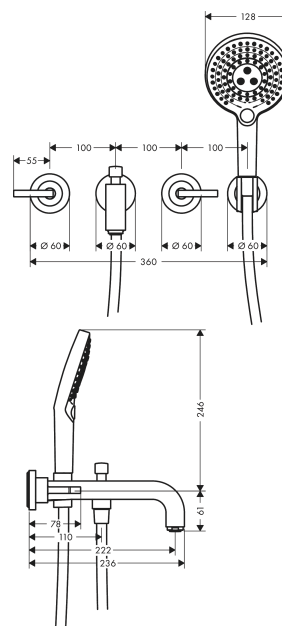

AXOR Citterio

Смеситель для ванны, на 3 отверстия, настенный, с рычаговыми ручьяками, с отдельными розетками

Поверхности : полированное золото Артикулный номер: 39448990

Описание

Характеристики

- состоит из: Смеситель для ванны, с 2 ручьяками, ручной душ, держатель для душа, шланг для душа
- выступ 222 мм
- вид соединения: скрытая часть
- тип струи смесителя: обычная струя
- тип струи ручного душа: Rain, RainAir, Whirl
- с керамическими вентилями для горячей/холодной воды 90°
- мин. рабочее давление 1 бар
- макс. рабочее давление: 10 бар
- нерегулируемое ограничение температуры
- с переключателем вакуумного типа
- клапан обратного тока воды
- величина соединения: DN15

Технология

Продукт

Чертеж

AXOR Citterio

Смеситель для ванны, на 3 отверстия, настенный, с рычаговыми ручками, с отдельными розетками

Поверхности : полированное золото Артикульный номер: 39448990

График расхода воды