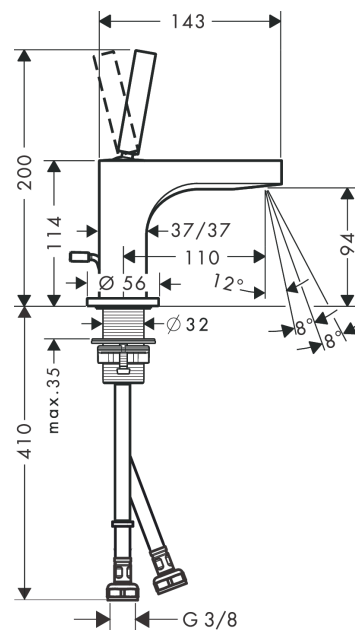

AXOR Citterio

Смеситель для раковины, однорычажный, 90, с тонкой ручкой, для гостевой раковины, со сливным гарнитуром

Поверхности : шлиф. бронза Артикулный номер: 39035140

Описание

Характеристики

- состоит из: однорычажный смеситель для раковины, слив/перелив
- ComfortZone 90
- выступ 110 мм
- ламинарная струя
- регулируемый формирователь струи
- расход воды при 3 барах: 5 л/мин
- керамический узел смешивания джойстикового типа
- подходит для проточных водонагревателей
- донный клапан, 1¼"
- величина соединения DN15

Технология

Продукт

Чертеж

График расхода воды