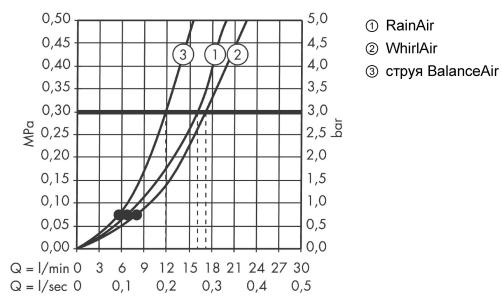

Технология

Продукт

Чертеж

Raindance Classic

Душевой набор 100 3jet с душевой штангой 65 см

Поверхности : хром / под золото Артикульный номер: 27843090

График расхода воды

Raindance Classic