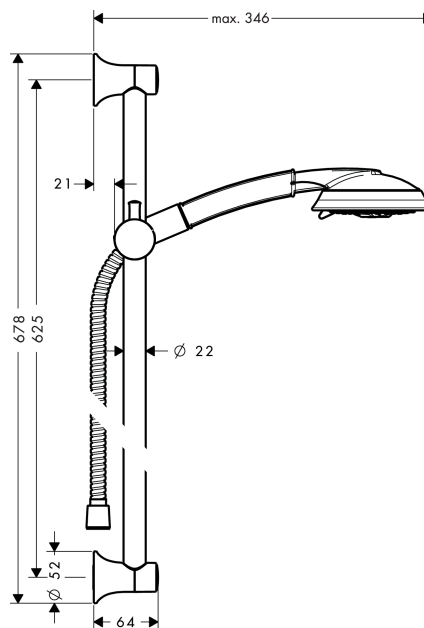

Raindance Classic

Душевой набор 100 3jet с душевой штангой 65 см

Поверхности : хром / под золото Артикулный номер: 27843090

Описание

Характеристики

- состоит из: ручной душ, душевая штанга, шланг для душа, ползунок
- тип струи: RainAir, Whirl, BalanceAir
- переключение типов струи с помощью вращающегося душевого диска
- размер душевого диска: 119 мм
- со стороны душа упорный подшипник, предотвращающий перекручивание душевого шланга
- держатель ручного душа регулируется в пределах 90°, поворачивается вправо и влево, перемещается вверх и вниз
- максимальный расход воды при 3 бар: 17 л/мин
- хромированные настенные крепления из пластика

Технология

Продукт

Чертеж

Raindance Classic

Душевой набор 100 3jet с душевой штангой 65 см

Поверхности : хром / под золото Артикульный номер: 27843090

График расхода воды

Raindance Classic

Душевой набор 100 3jet с душевой штангой 65 см

Поверхности : хром / под золото Артикульный номер: 27843090

Пример монтажа