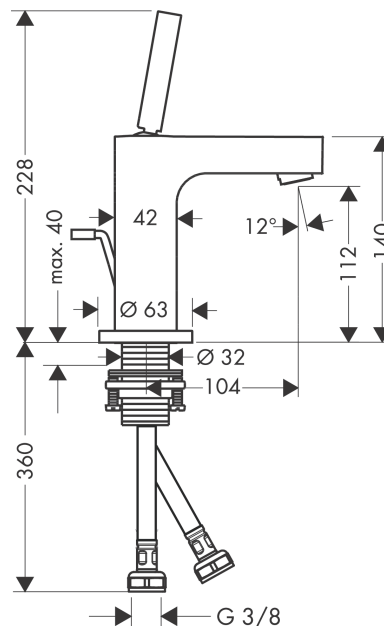

AXOR Citterio

Смеситель для раковины, однорычажный, 110, с тонкой рукояткой, со сливным гарнитуром

Поверхности : под сталь Артикульный номер: 39010800

Описание

Характеристики

- состоит из: однорычажный смеситель для раковины, слив/перелив
- ComfortZone 110
- выступ 104 мм
- обычная струя
- расход воды при 3 барах: 5 л/мин
- керамический узел смешивания джойстикового типа
- подходит для проточных водонагревателей
- донный клапан, 1¼"
- величина соединения DN15

Технология

Награды за дизайн

DESIGN PLUS

powered by: **ISH**

Продукт

Чертеж

График расхода воды