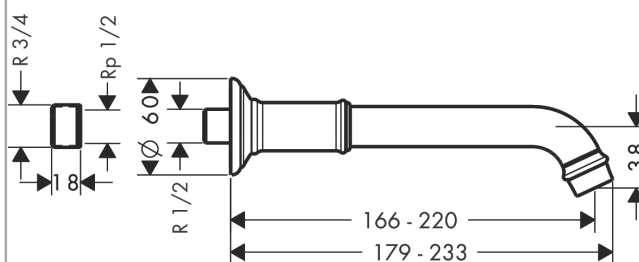

AXOR Montreux

Излив на ванну

Поверхности : **полированное красное золото**

Артикульный номер: **16541300**

Описание

Характеристики

- вид соединения: G 1/2
- выступ 166-220 мм
- расход воды: 20 л/мин
- тип струи: обычная струя

Технология

Продукт

Чертеж

График расхода воды