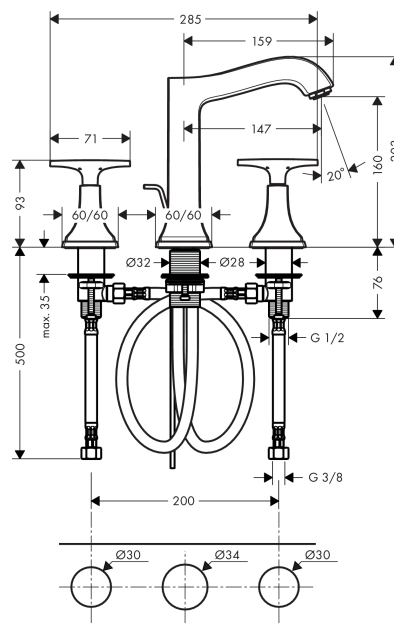

Metropol Classic

Смеситель для раковины 160, на 3 отверстия, с крестовыми ручками и сливным гарнитуром

Поверхности : хром / под золото   Артикульный номер: 31307090

Описание

Характеристики

- состоит из: смеситель для раковины, на 3 отверстия, слив/перелив
- ComfortZone 160
- выступ 147 мм
- обычная струя
- расход воды при 3 барах: 5 л/мин
- с керамическими вентилями для горячей/холодной воды 90°
- регулируемое ограничение температуры
- подходит для проточных водонагревателей
- донный клапан, 1¼"
- материал сливного набора: металл
- вид соединения: соединительные шланги G 3/8

Технология

Продукт

Чертеж

График расхода воды