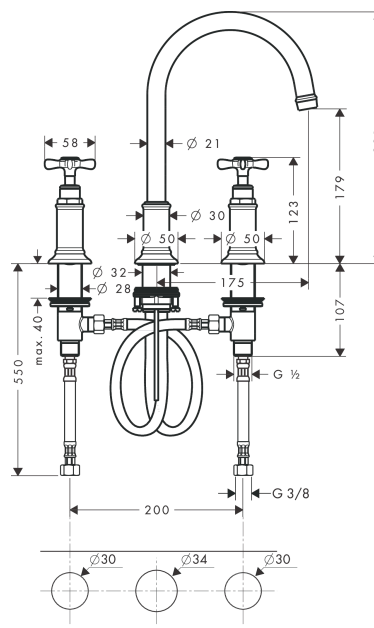

AXOR Montreux

Смеситель для раковины, на 3 отверстия, 180, с крестообразными рукоятками, со сливным гарнитуром

Поверхности : полир. черный хром Артикульный номер: 16513330

Описание

Характеристики

- состоит из: Смеситель для раковины, на 3 отверстия, слив/перелив
- ComfortZone 180
- выступ 175 мм
- угол поворота излива: 120°
- обычная струя
- расход воды при 3 барах: 5 л/мин
- с керамическими вентилями для горячей/холодной воды 90°
- подходит для проточных водонагревателей
- донный клапан, 1 1/4"
- величина соединения DN15

Технология

Продукт

Чертеж

График расхода воды