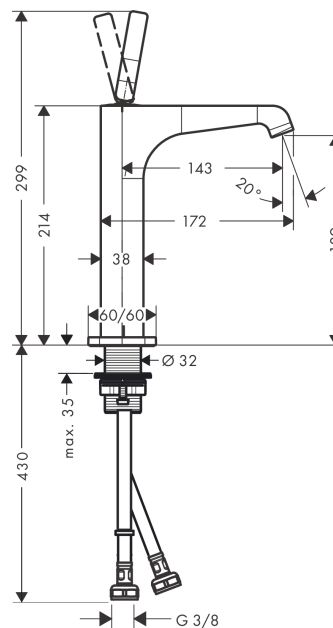

AXOR Citterio E

Смеситель для раковины, однорычажный, 190, для накладной раковины, с незапираемым сливным набором

Поверхности : под сталь Артикульный номер: 36103800

Описание

Характеристики

- состоит из: однорычажный смеситель для раковины, слив/перелив
- ComfortZone 190
- выступ 143 мм
- ламинарная струя
- расход воды при 3 барах: 5 л/мин
- керамический узел смешивания джойстикового типа
- подходит для проточных водонагревателей
- сливной набор без опции перекрытия стока
- величина соединения DN15

Технология

Награды за дизайн

Продукт

Чертеж

График расхода воды