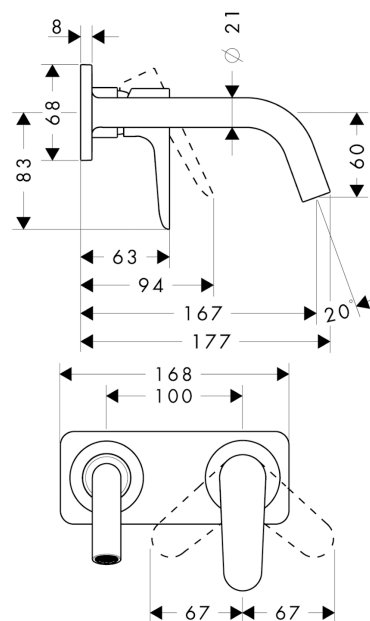

AXOR Citterio M

Смеситель для раковины, однорычажный, настенный, с изливом 167 мм, с панелью

Поверхности : **шлиф. черный хром** Артикульный номер: **34112340**

Описание

Характеристики

- состоит из: смеситель для раковины, однорычажный, скрытого монтажа, настенный, слив/перелив
- выступ 167 мм
- обычная струя
- расход воды при 3 барах: 5 л/мин
- керамический узел смешивания
- регулируемое ограничение температуры
- подходит для проточных водонагревателей
- сливной набор без опции перекрытия стока
- величина соединения DN15
- с возможностью размещения рукоятки справа или слева

Технология

Продукт

Чертеж

График расхода воды