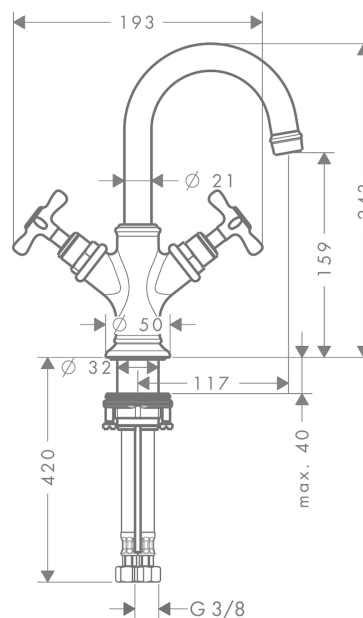

AXOR Montreux

Смеситель для раковины, с двумя ручками, 160, с крестообразными ручками, для гостевой раковины, со сливным гарнитуром

Поверхности : шлиф. красное золото Артикульный номер: 16505310

Описание

Характеристики

- состоит из: Смеситель для раковины, с 2 ручками, слив/перелив
- ComfortZone 160
- выступ 117 мм
- угол поворота излива: 120°
- ламинарная струя
- расход воды при 3 барах: 5 л/мин
- с керамическими вентилями для горячей/холодной воды 90°
- подходит для проточных водонагревателей
- донный клапан, 1¼"
- величина соединения DN15

Технология

Продукт

Чертеж

График расхода воды