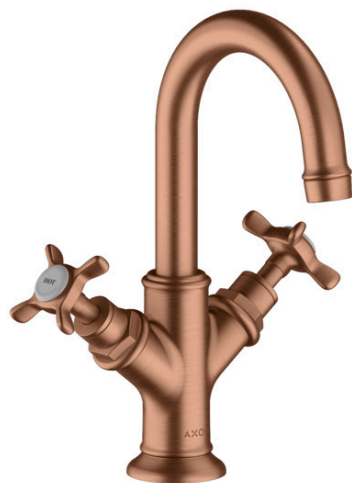

AXOR Montreux

Смеситель для раковины, с двумя ручками, 160, с крестообразными ручками, для гостевой раковины, со сливным гарнитуром

Поверхности : шлиф. красное золото Артикульный номер: 16505310

Описание

Характеристики

- состоит из: Смеситель для раковины, с 2 ручками, слив/перелив
- ComfortZone 160
- выступ 117 мм
- угол поворота излива: 120°
- ламинарная струя
- расход воды при 3 барах: 5 л/мин
- с керамическими вентилями для горячей/холодной воды 90°
- подходит для проточных водонагревателей
- донный клапан, 1¼"
- величина соединения DN15

Технология

Продукт

Чертеж

График расхода воды