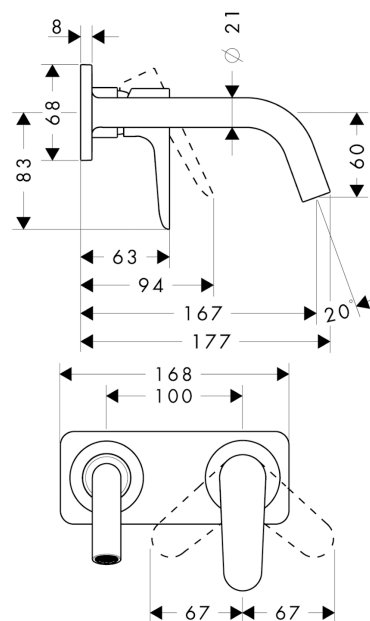

AXOR Citterio M

Смеситель для раковины, однорычажный, настенный, с изливом 167 мм, с панелью

Поверхности : полир. красное золото Артикулный номер: 34112300

Описание

Характеристики

- состоит из: смеситель для раковины, однорычажный, скрытого монтажа, настенный, слив/перелив
- выступ 167 мм
- обычная струя
- расход воды при 3 барах: 5 л/мин
- керамический узел смешивания
- регулируемое ограничение температуры
- подходит для проточных водонагревателей
- сливной набор без опции перекрытия стока
- величина соединения DN15
- с возможностью размещения рукоятки справа или слева

Технология

Продукт

Чертеж

График расхода воды