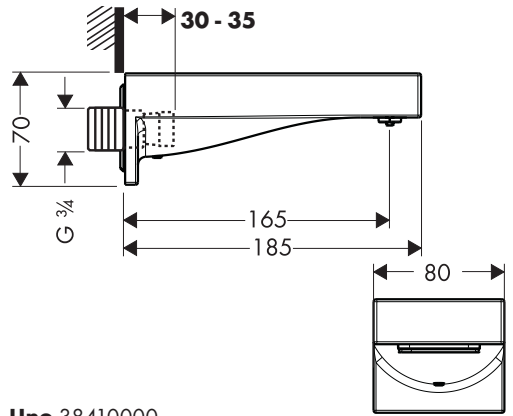

Uno 38410000