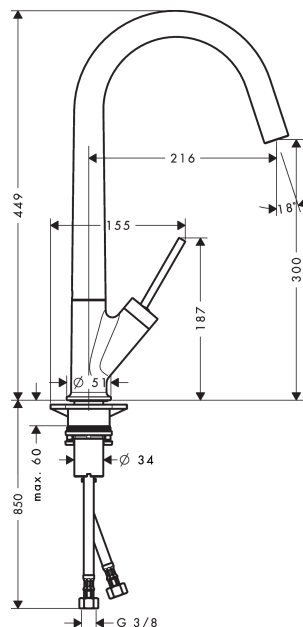

AXOR Starck

Кухонный смеситель, однорычажный, 300, с поворотным изливом

Поверхности : полированное красное золото Артикулный номер: 10822300

Описание

Характеристики

- ComfortZone 300
- угол поворота излива: регулировка на 3 уровня, на 110°, 150° или 360°
- с возможностью размещения рукоятки справа или слева
- обычная струя
- величина соединения: DN15
- расход воды 16 л / мин
- керамический узел смешивания джойстикового типа
- соединительные шланги G 3/8
- встроенный клапан обратного тока воды
- подходит для проточных водонагревателей

Технология

Продукт

Чертеж

График расхода воды