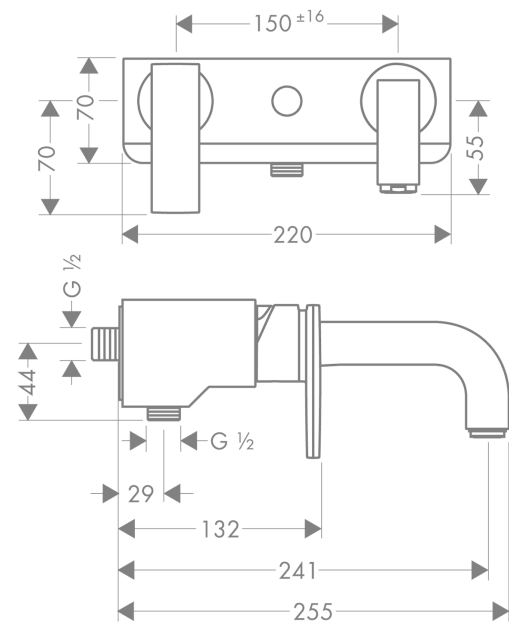

AXOR Citterio

Смеситель для ванны, однорычажный, внешнего монтажа, с ручкой-петлей

Поверхности : **polished chrome**   Артикульный номер: **39400020**

Описание

Характеристики

- выступ 241 мм
- вид соединения: G 1/2
- межосевое подключение: 150 мм ± 16 мм
- тип струи смесителя: обычная струя
- керамический узел смешивания
- мин. рабочее давление 1 бар
- макс. рабочее давление: 10 бар
- регулируемое ограничение температуры
- с переключателем вакуумного типа
- клапан обратного тока воды
- с шумопоглотителем
- подходит для проточных водонагревателей
- величина соединения: DN15

Технология

Продукт

Чертеж