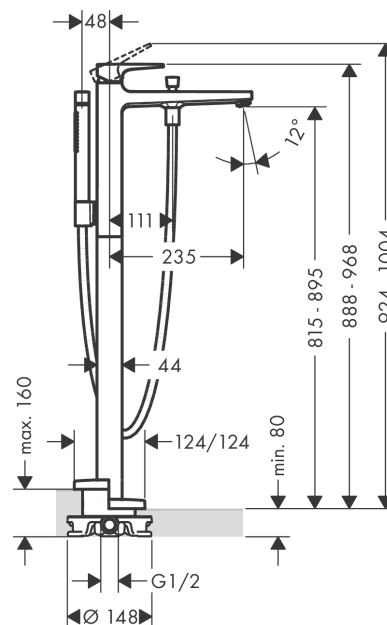

Metropol

Смеситель для ванны, однорычажный, напольный, с рычаговой ручкой

Поверхности : матовый белый Артикульный номер: 32532700

Описание

Характеристики

- состоит из: смеситель для ванны напольный, ручной душ-«палочка», шланг для душа, держатель для душа
- выступ 235 мм
- вид соединения: скрытая часть
- тип струи смесителя: обычная струя
- тип струи ручного душа: Rain, MonoRain
- расход воды при 3 барах: 18 л/мин
- керамический узел смешивания
- мин. рабочее давление 1 бар
- макс. рабочее давление: 10 бар
- регулируемое ограничение температуры
- с переключателем вакуумного типа
- клапан обратного тока воды
- величина соединения: DN15

Технология

Продукт

Чертеж

Metropol

Смеситель для ванны, однорычажный, напольный, с рычаговой ручкой

Поверхности : матовый белый Артикульный номер: 32532700

График расхода воды