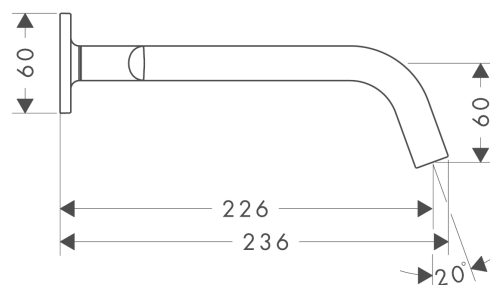

AXOR Citterio M

Скрытая часть смесителя для раковины, на 3 отверстия, скрытого монтажа, с изливом 226 мм, с рычаговыми ручками, с отдельными розетками

Поверхности : шлиф. бронза Артикульный номер: 34315140

Описание

Характеристики

- состоит из: смеситель для раковины на 3 отверстия, настенный, для скрытого монтажа, слив/перелив
- выступ 226 мм
- обычная струя
- расход воды при 3 барах: 5 л/мин
- с керамическими вентилями для горячей/холодной воды 90°
- подходит для проточных водонагревателей
- сливной набор без опции перекрытия стока
- величина соединения DN15

Технология

Продукт

Чертеж

График расхода воды