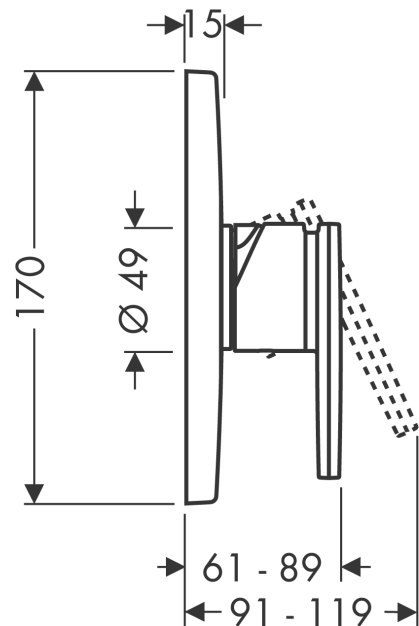

AXOR Citterio

Смеситель для душа, однорычажный, скрытого монтажа, с рычаговой ручкой

Поверхности : **полированный черный хром** Артикульный номер: **39655330**

Описание

Характеристики

- 1 потребитель
- вид соединения: скрытая часть
- расход воды при 3 барах: 29.3 л/мин
- керамический узел смешивания
- мин. рабочее давление: 1 бар
- макс. рабочее давление: 10 бар
- регулируемое ограничение температуры
- с шумопоглотителем
- подходит для проточных водонагревателей

Продукт

Чертеж

График расхода воды