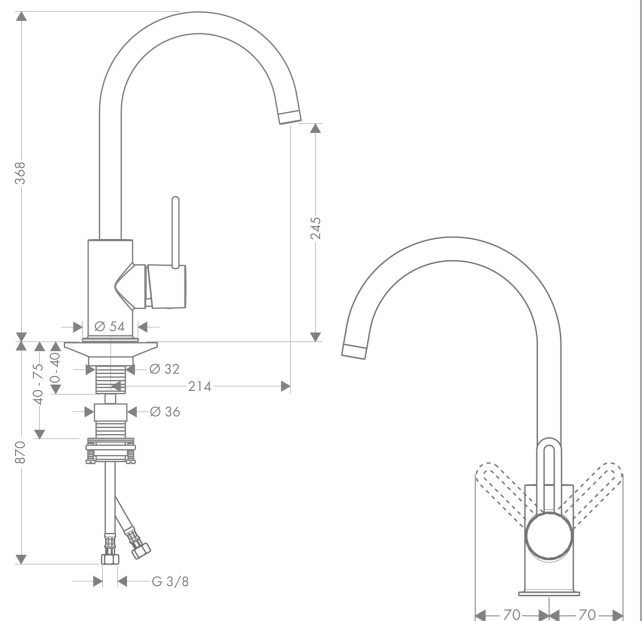

AXOR Uno

Кухонный смеситель, однорычажный, 250, с поворотным изливом

Поверхности : шлиф. бронза Артикулный номер: 38830140

Описание

Характеристики

- ComfortZone 250
- угол поворота излива: 360°
- с возможностью размещения рукоятки справа или слева
- обычная струя
- величина соединения: DN15
- расход воды 12 л/мин
- керамический узел смешивания
- соединительные шланги G 3/8
- встроенный клапан обратного тока воды
- подходит для проточных водонагревателей

Технология

Продукт

Чертеж

График расхода воды