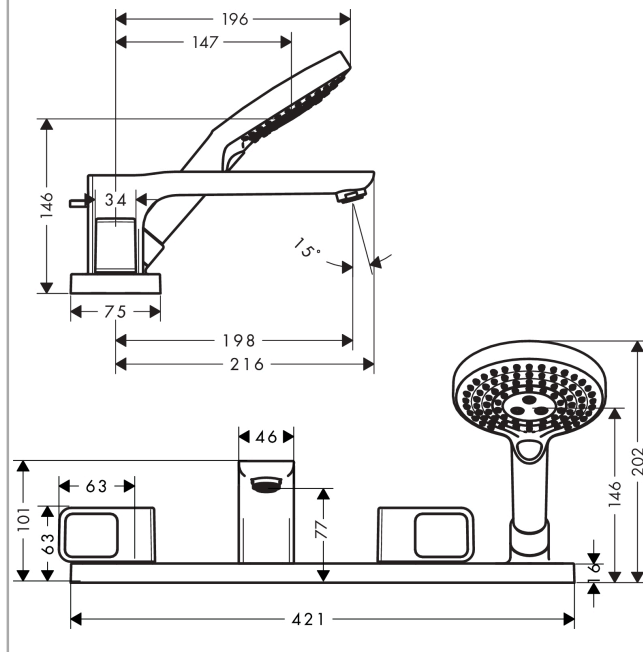

AXOR Urquiola

Смеситель для ванны, на 4 отверстия, монтаж на плитку

Поверхности : **хром** Артикульный номер: **11445000**

Описание

Характеристики

- состоит из: смеситель для ванны на 3 отверстия, монтаж на плитку, ручной душ, шланг для душа, держатель для душа
- выступ 198 мм
- вид соединения: скрытая часть
- тип струи смесителя: обычная струя
- тип струи ручного душа: Rain, RainAir, Whirl
- максимальное расстояние, на которое вытягивается ручной душ: 1,10 м
- расход воды при 3 барах: 22 л/мин
- с керамическими вентилями для горячей/холодной воды 90°
- мин. рабочее давление 1 бар
- макс. рабочее давление: 10 бар
- нерегулируемое ограничение температуры
- с переключателем вакуумного типа
- клапан обратного тока воды
- величина соединения: DN15

Технология

Продукт

Чертеж

AXOR Urquiola

Смеситель для ванны, на 4 отверстия, монтаж на плитку

Поверхности : хром Артикульный номер: 11445000

График расхода воды