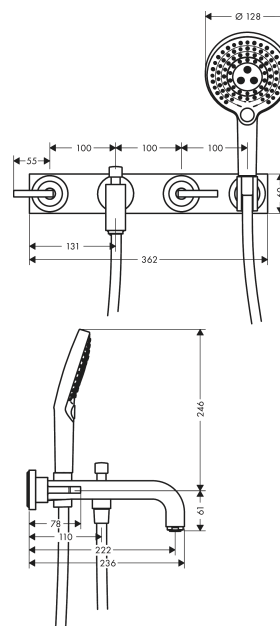

AXOR Citterio

Смеситель для ванны, на 3 отверстия, настенный, с рычаговыми ручками, с панелью
Поверхности : полированный черный хром Артикулный номер: 39442330

Описание

Характеристики

- состоит из: Смеситель для ванны, с 2 ручьятками, ручной душ, держатель для душа, шланг для душа
- выступ 222 мм
- вид соединения: скрытая часть
- тип струи смесителя: обычная струя
- тип струи ручного душа: Rain, RainAir, Whirl
- с керамическими вентилями для горячей/холодной воды 90°
- мин. рабочее давление 1 бар
- макс. рабочее давление: 10 бар
- нерегулируемое ограничение температуры
- с переключателем вакуумного типа
- клапан обратного тока воды
- величина соединения: DN15

Технология

Продукт

Чертеж

AXOR Citterio

Смеситель для ванны, на 3 отверстия, настенный, с рычаговыми ручками, с панелью

Поверхности : полированный черный хром Артикульный номер: 39442330

График расхода воды