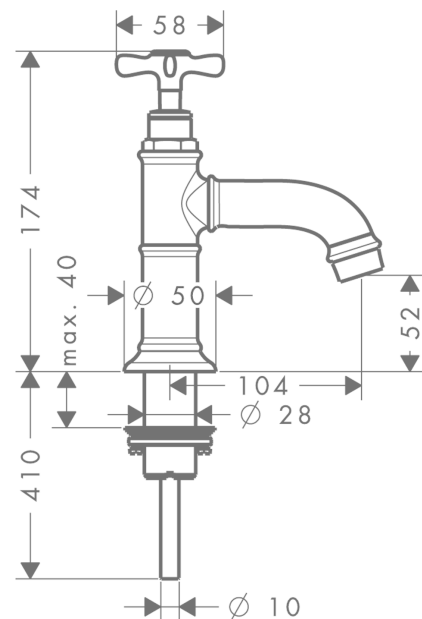

AXOR Montreux

Кран, 50, с рычаговой ручкой, без сливного набора

Поверхности : полир. хром Артикульный номер: 16530020

Описание

Характеристики

- ComfortZone 50
- выступ 104 мм
- обычная струя
- расход воды при 3 барах: 5 л/мин
- с керамическим вентилем 90°
- только для холодной воды
- величина соединения DN15

Технология

Продукт

Чертеж

График расхода воды