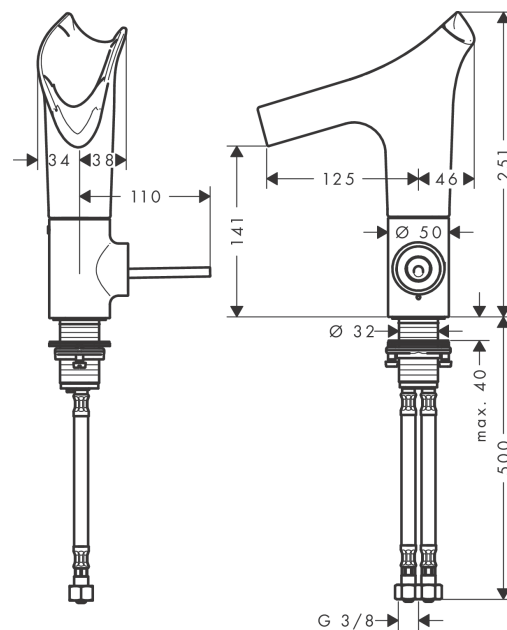

AXOR Starck V

Смеситель для раковины, однорычажный, 140, со стеклянным изливом, с незапираемым сливным набором

Поверхности : шлиф.под золото Артикульный номер: 12112250

Описание

Характеристики

- состоит из: однорычажный смеситель для раковины, слив/перелив
- ComfortZone 140
- выступ 125 мм
- угол поворота излива: регулируется в двух положениях 120° или 145°
- ламинарная струя
- Easy-Click для простого демонтажа корпуса.
- съемный корпус смесителя можно мыть в посудомоечной машине
- материал излива: хрустальное стекло
- расход воды при 3 барах: 4 л/мин
- керамический узел смешивания джойстикового типа
- сливной набор без опции перекрытия стока
- величина соединения DN15
- с возможностью размещения рукоятки справа или слева
- рукоятка расположена у основания корпуса (не подходит для раковины в форме таза)

AXOR Starck V

Смеситель для раковины, однорычажный, 140, со стеклянным изливом, с незапираемым сливным набором

Поверхности : шлиф.под золото

Артикульный номер: 12112250

График расхода воды