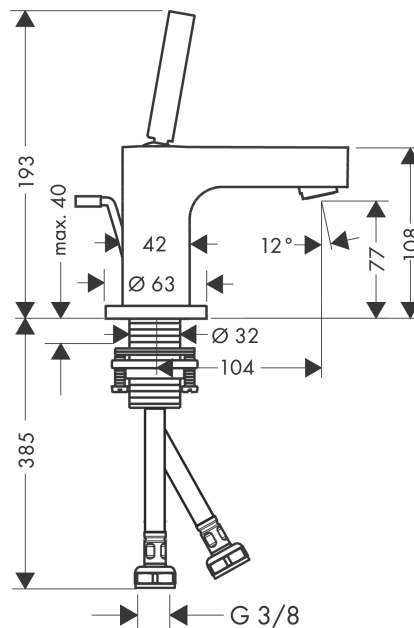

AXOR Citterio

Смеситель для раковины, однорычажный, 80, с тонкой ручкой, для гостевой раковины, со сливным гарнитуром

Поверхности : полир. хром Артикульный номер: 39015020

Описание

Характеристики

- состоит из: однорычажный смеситель для раковины, слив/перелив
- ComfortZone 80
- выступ 104 мм
- обычная струя
- расход воды при 3 барах: 5 л/мин
- керамический узел смешивания джойстикового типа
- подходит для проточных водонагревателей
- донный клапан, 1¼"
- величина соединения DN15

Технология

Продукт

Чертеж

График расхода воды