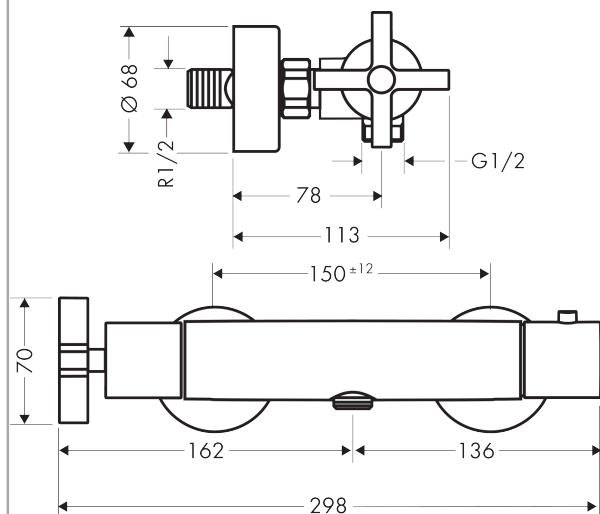

AXOR Citterio

Термостат для душа, внешнего монтажа, с крестообразной рукояткой

Поверхности : полированная бронза Артикульный номер: 39365130

Описание

Характеристики

- 1 потребитель
- межосевое подключение: 150 мм ± 12 мм
- расход воды при 3 барах: 26 л/мин
- картридж термостата, с керамическим вентилем 180°
- мин. рабочее давление: 1 бар
- макс. рабочее давление: 10 бар
- предохранительный ограничитель при 38°C
- регулируемое ограничение температуры
- клапан обратного тока воды
- с шумопоглотителем
- вид соединения: S-образные эксцентрики
- величина соединения: DN15

Продукт

Чертеж

График расхода воды