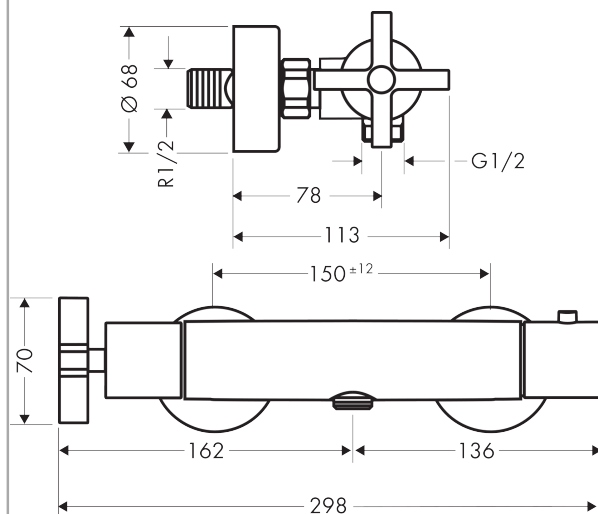

AXOR Citterio

Термостат для душа, внешнего монтажа, с крестообразной рукояткой

Поверхности : полированный черный хром Артикулный номер: 39365330

Описание

Характеристики

- 1 потребитель
- межосевое подключение: 150 мм ± 12 мм
- расход воды при 3 барах: 26 л/мин
- картридж термостата, с керамическим вентилем 180°
- мин. рабочее давление: 1 бар
- макс. рабочее давление: 10 бар
- предохранительный ограничитель при 38°C
- регулируемое ограничение температуры
- клапан обратного тока воды
- с шумопоглотителем
- вид соединения: S-образные эксцентрики
- величина соединения: DN15

Продукт

Чертеж

График расхода воды