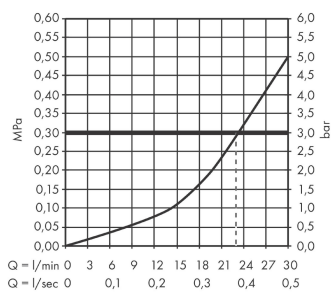

AXOR Citterio E

Излив на ванну

Поверхности : **полированное красное золото**

Артикульный номер: **36425300**

Описание

Характеристики

- вид соединения: G 3/4
- выступ 181 мм
- расход воды: 22 л/мин
- тип струи: поток без аэрации

Продукт

Чертеж

График расхода воды

Расход измерен практически с помощью соответствующей арматуры (термостат/смеситель/скрытый клапан).