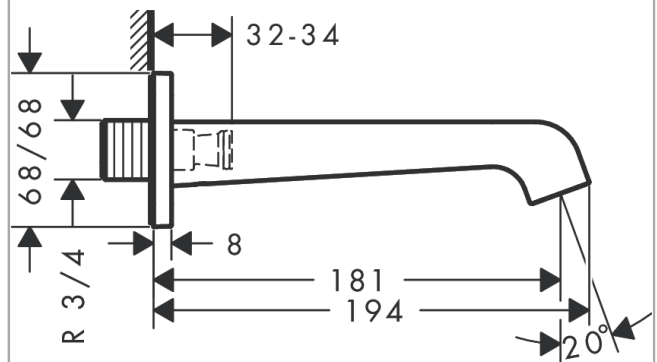

AXOR Citterio E

Излив на ванну

Поверхности : **полированное красное золото**

Артикульный номер: **36425300**

Описание

Характеристики

- вид соединения: G 3/4
- выступ 181 мм
- расход воды: 22 л/мин
- тип струи: поток без аэрации

Продукт

Чертеж

График расхода воды

Расход измерен практически с помощью соответствующей арматуры (термостат/смеситель/скрытый клапан).