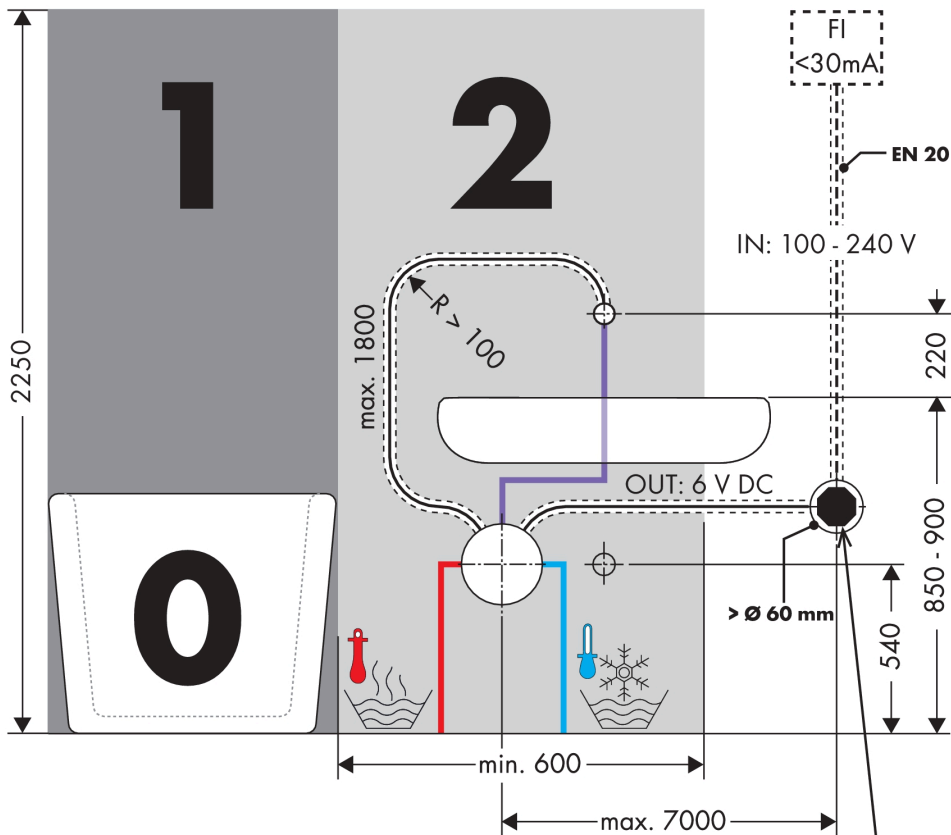

AXOR Citterio

Электронный смеситель, настенный, с изливом 221 мм

Поверхности : **шлиф. бронза** Артикульный номер: **39118140**

Описание

Характеристики

- выступ 221 мм
- обычная струя
- расход воды при 3 барах: 5 л/мин
- аэратор с защитой от вандализма
- температура регулируется посредством iBox
- инфракрасный электронный датчик, срабатывающий на приближение
- автоматическая адаптация инфракрасного датчика к окружающим условиям
- регулируемое оптическое расстояние для инфракрасного сенсора (5 положений)
- подключение к сети 230 В
- ручное прекращение подачи воды для чистки раковины
- для оптимального функционирования обратите внимание на то, чтобы минимальное расстояние с середины излива до заднего края раковины составляло 140 мм
- грязеулавливающие фильтры в соединительных шлангах

Технология

Награды за дизайн

Продукт

Чертеж

AXOR Citterio

Электронный смеситель, настенный, с изливом 221 мм

Поверхности : **шлиф. бронза** Артикульный номер: **39118140**

График расхода воды

AXOR Citterio

Электронный смеситель, настенный, с изливом 221 мм

Поверхности : шлиф. бронза Артикулный номер: 39118140

Пример монтажа

DIN VDE 0100 Teil 701 / IEC 60364-7-701

- 0, 1, 2 = Schutzbereich
- 0, 1, 2 = Zone de protection
- 0, 1, 2 = Protected area
- 0, 1, 2 = Zona protetta
- 0, 1, 2 = Área protegida
- 0, 1, 2 = Veiligheidszone
- 0, 1, 2 = Beskyttelsesklasse
- 0, 1, 2 = Área de protecção
- 0, 1, 2 = Strefa ochronna
- 0, 1, 2 = Chráněná oblast
- 0, 1, 2 = Ochranná oblasť
- 0, 1, 2 = 保护区
- 0, 1, 2 = Защитная зона
- 0, 1, 2 = Biztonsági zóna
- 0, 1, 2 = Suoja-alue
- 0, 1, 2 = Skyddsområde
- 0, 1, 2 = Saugos zona
- 0, 1, 2 = Zaštitno područje
- 0, 1, 2 = Koruma bölgesi
- 0, 1, 2 = Domeniu de protecție
- 0, 1, 2 = Εύρος προστασίας
- 0, 1, 2 = Zaštitno območje
- 0, 1, 2 = Kaitse ulatus
- 0, 1, 2 = Aizsardzības zona
- 0, 1, 2 = Zaštitno područje
- 0, 1, 2 = Beskyttelseszone
- 0, 1, 2 = Диапазон на защита
- 0, 1, 2 = Zona e mbrojtjes.
- 0, 1, 2 = منطقة حماية