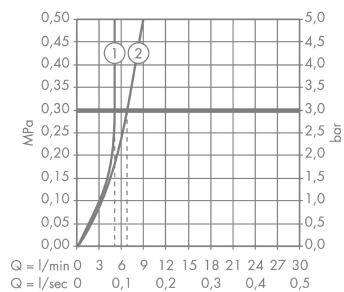

Технология

Награды за дизайн

Продукт

Чертеж

AXOR Citterio

Электронный смеситель, настенный, с изливом 221 мм

Поверхности : **шлиф. бронза** Артикульный номер: **39118140**

График расхода воды