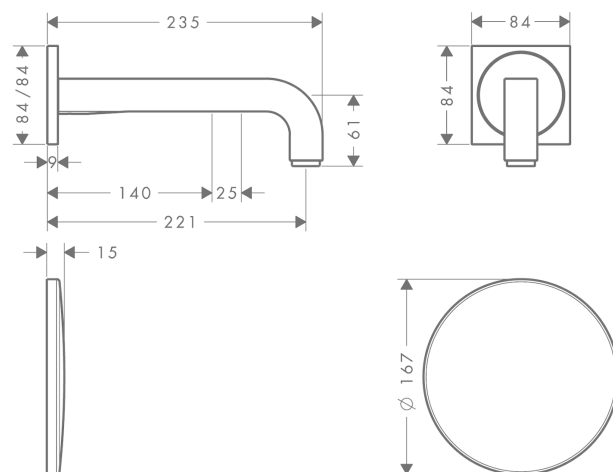

AXOR Citterio

Электронный смеситель, настенный, с изливом 221 мм

Поверхности : **шлиф. бронза** Артикульный номер: **39118140**

Описание

Характеристики

- выступ 221 мм
- обычная струя
- расход воды при 3 барах: 5 л/мин
- аэратор с защитой от вандализма
- температура регулируется посредством iBox
- инфракрасный электронный датчик, срабатывающий на приближение
- автоматическая адаптация инфракрасного датчика к окружающим условиям
- регулируемое оптическое расстояние для инфракрасного сенсора (5 положений)
- подключение к сети 230 В
- ручное прекращение подачи воды для чистки раковины
- для оптимального функционирования обратите внимание на то, чтобы минимальное расстояние с середины излива до заднего края раковины составляло 140 мм
- грязеулавливающие фильтры в соединительных шлангах

Технология

Награды за дизайн

Продукт

Чертеж

AXOR Citterio

Электронный смеситель, настенный, с изливом 221 мм

Поверхности : **шлиф. бронза** Артикульный номер: **39118140**

График расхода воды

AXOR Citterio

Электронный смеситель, настенный, с изливом 221 мм

Поверхности : шлиф. бронза Артикулный номер: 39118140

Пример монтажа

DIN VDE 0100 Teil 701 / IEC 60364-7-701

- 0, 1, 2 = Schutzbereich
- 0, 1, 2 = Zone de protection
- 0, 1, 2 = Protected area
- 0, 1, 2 = Zona protetta
- 0, 1, 2 = Área protegida
- 0, 1, 2 = Veiligheidszone
- 0, 1, 2 = Beskyttelsesklasse
- 0, 1, 2 = Área de protecção
- 0, 1, 2 = Strefa ochronna
- 0, 1, 2 = Chráněná oblast
- 0, 1, 2 = Ochranná oblasť
- 0, 1, 2 = 保护区
- 0, 1, 2 = Защитная зона
- 0, 1, 2 = Biztonsági zóna
- 0, 1, 2 = Suoja-alue
- 0, 1, 2 = Skyddsområde
- 0, 1, 2 = Saugos zona
- 0, 1, 2 = Zaštitno područje
- 0, 1, 2 = Koruma bölgesi
- 0, 1, 2 = Domeniu de protecție
- 0, 1, 2 = Εύρος προστασίας
- 0, 1, 2 = Zaštitno območje
- 0, 1, 2 = Kaitse ulatus
- 0, 1, 2 = Aizsardzības zona
- 0, 1, 2 = Zaštitno područje
- 0, 1, 2 = Beskyttelseszone
- 0, 1, 2 = Диапазон на защита
- 0, 1, 2 = Zona e mbrojtjes.
- 0, 1, 2 = منطقة حماية