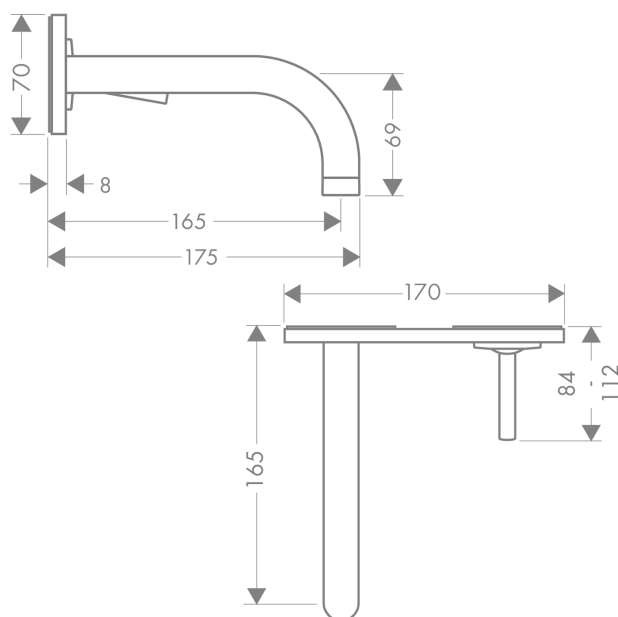

AXOR Uno

Смеситель для раковины, однорычажный, настенный, с изливом 165 мм, с панелью
Поверхности : полир. черный хром Артикульный номер: 38112330

Описание

Характеристики

- состоит из: смеситель для раковины, однорычажный, скрытого монтажа, настенный, слив/перелив
- выступ 165 мм
- обычная струя
- расход воды при 3 барах: 5 л/мин
- керамический узел смешивания джойстикового типа
- подходит для проточных водонагревателей
- сливной набор без опции перекрытия стока
- величина соединения DN15
- с возможностью размещения рукоятки справа или слева

Технология

Продукт

Чертеж

График расхода воды